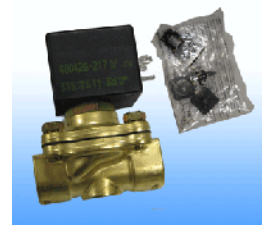

JAELVAS0312

ELETTROVALVOLA ARIA

Di tipo normalmente chiusa con corpo in ottone, completa di connettore per allacciamento elettrico a 230 V. Attacco 6MA. Bobina autoestingente.

Attacco tubo e filtro: Ø mm 1/2"

AIR SOLENOID VALVE

Normally closed type. Brass body. Equipped with coupling for electric connection 230 V. Connection 6MA. Self extinguishing coil.

Pipe and filter fitting: Ø mm 1/2"