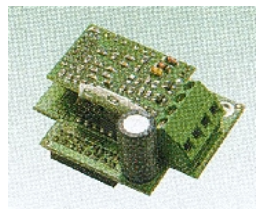

JAJMRADI0000

MODULO RADIO ELITE

Alimentazione: 230 V, 50/60 Hz.
Uscita: 12 V
Dimensioni: mm. 150x110x70

ELITE RADIO UNIT

Power: 230 V, 50/60 Hz.
Outlet: 12 V
Size: mm. 150x110x70